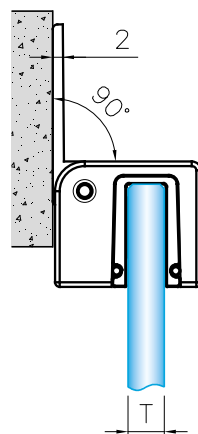

Scheda tecnica
Technical Sheet