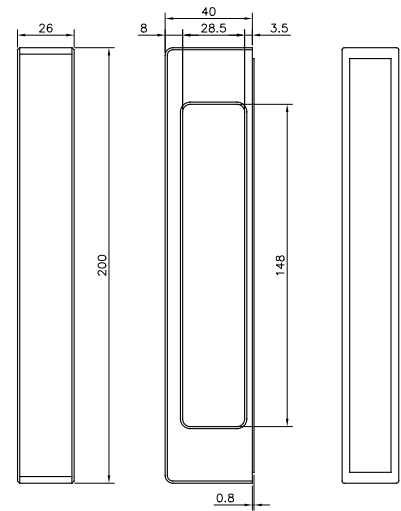

Pomolo adesivo per porte in vetro.

Finitura standard:

- cromo lucido
- simil inox
- nero opaco

Adhesive knob for glass doors.

Standard finish:

- polished chrome
- brushed nickel
- matt black