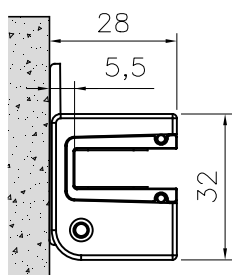

Scheda tecnica
Technical Sheet