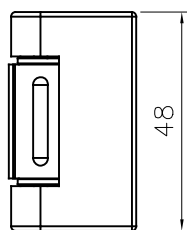

Scheda tecnica
Technical Sheet